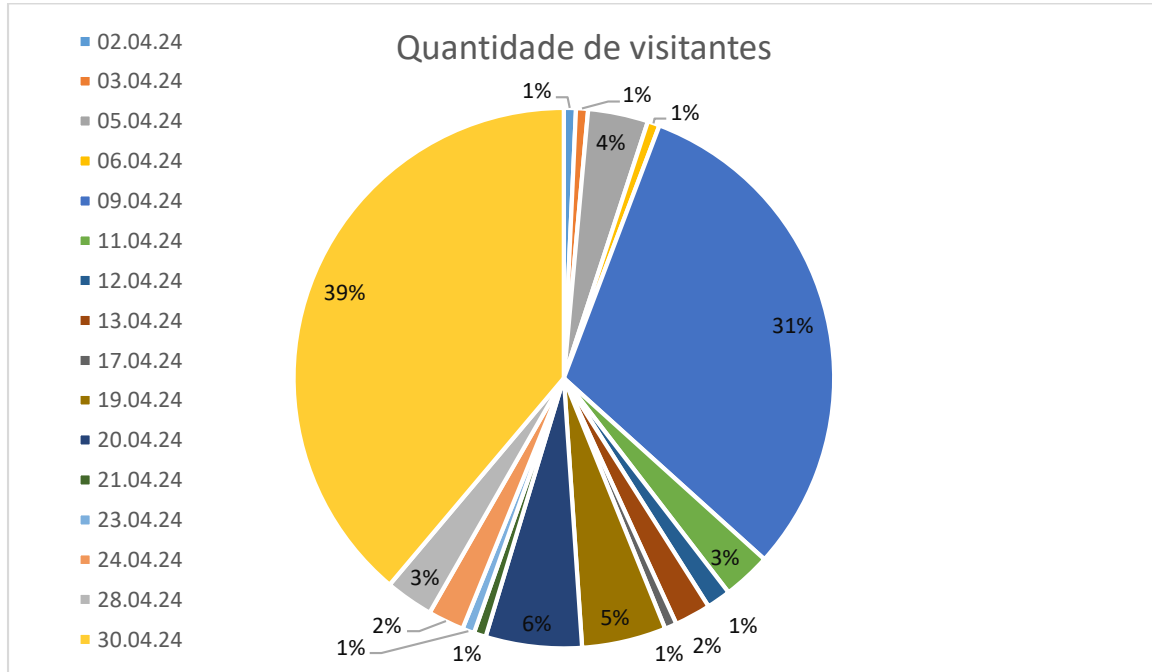

6. Percentual de Visitantes no Mês

Total de Visitantes geral:	41 Visitantes Público Geral
Total de Visitantes escolas:	59 Visitantes Escola Municipal
Total de Visitantes escolas:	43 Visitantes Escola Estadual
Total de Visitantes:	143 Visitantes

O gráfico aponta os dias de maior público, esses são, 30.04.2024 é o dia de maior pico sendo 39% do total de visitante do mês, segundo dia de maior visita 09.04.2024 com 31% do total de visitante do mês, terceiro dia 19.04.2024 com 5%, tivemos o total de 143 visitantes, público geral, e 59 visitantes das escolas municipais e 43 visitantes das escolas estaduais.