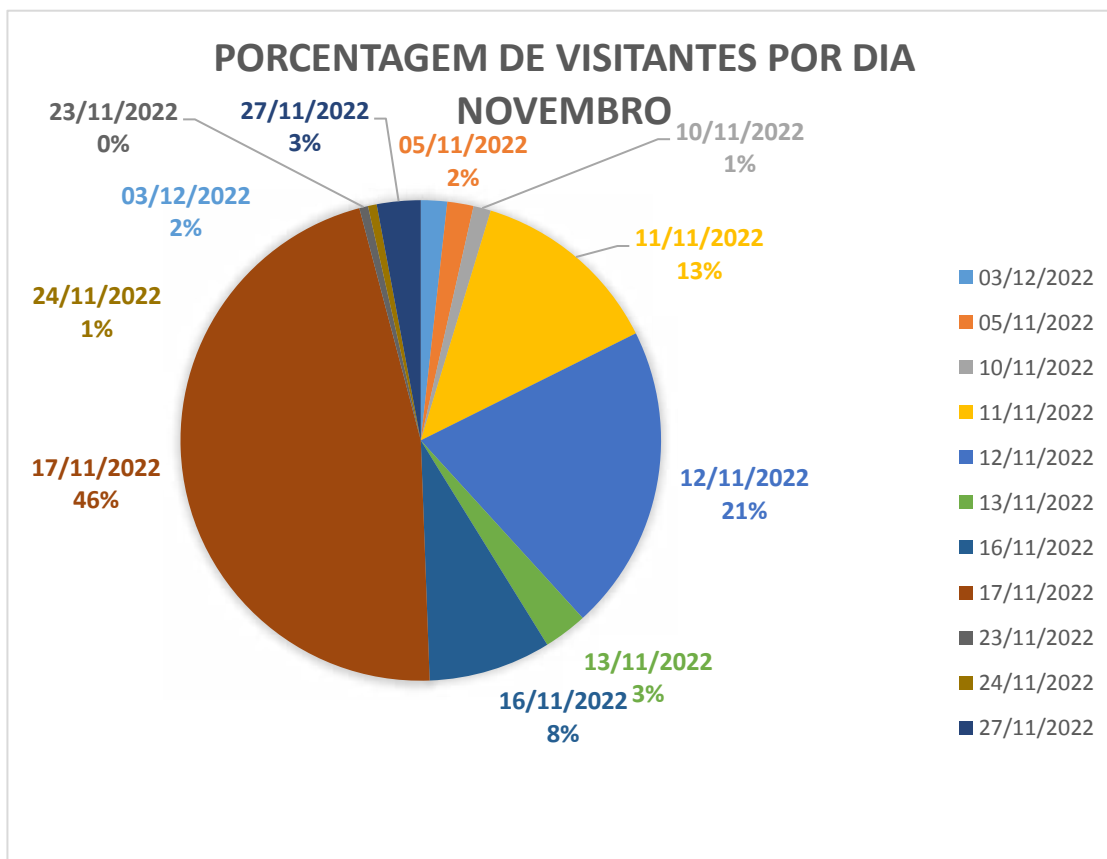

8. Percentual de Visitantes no Mês

Total de Visitantes:	148 Visitantes Público Geral
Total de Visitantes escolas:	22 Visitantes Escola Municipal
Total de Visitantes:	170 Visitantes

O gráfico aponta os dias de maior público, esses são, 17.11.2022 dia de maior pico sendo 46% do total de visitante do mês, segundo dia de maior visita 12.11.2022 21% do total de visitante do mês, terceiro dia de maior público 11.11.2022 13% do total de visitante do mês, quarto dia de maior público 16.11.2022 8% do total de visitante do mês, conclui-se que esse pico de visitantes, devido a visita das escolas, já listadas anteriormente no item 7.