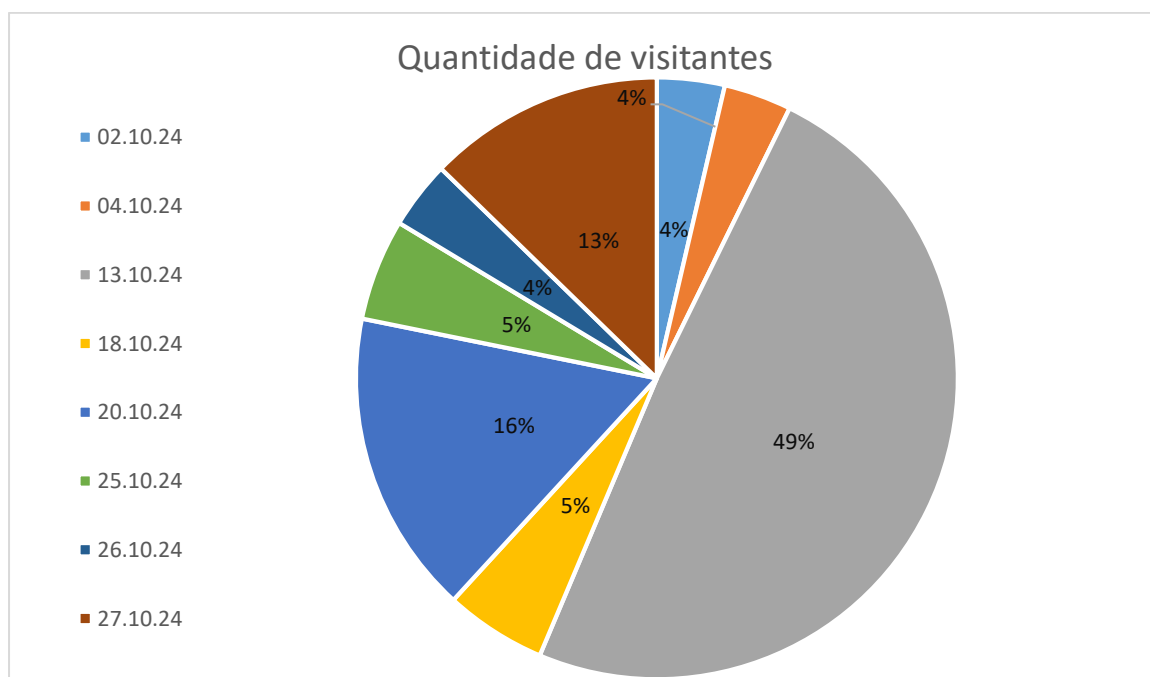

6. Percentual de Visitantes no Mês

Total de Visitantes geral:	64 Visitantes Público Geral
Total de Visitantes escolas:	00 Visitantes Escola Municipal
Total de Visitantes escolas:	00 Visitantes Escola Estadual
Total de Visitantes:	64 Visitantes

O gráfico aponta os dias de maior público, esses são, 13.10.2024 é o dia de maior pico sendo 49% do total de visitante do mês, segundo dia de maior visita 20.10.2024 com 20% do total de visitante do mês, terceiro dia 27.10.2024 com 13%, tivemos o total de 55 visitantes, público geral, e 00 visitantes das escolas municipais e 0 visitantes das escolas estaduais.