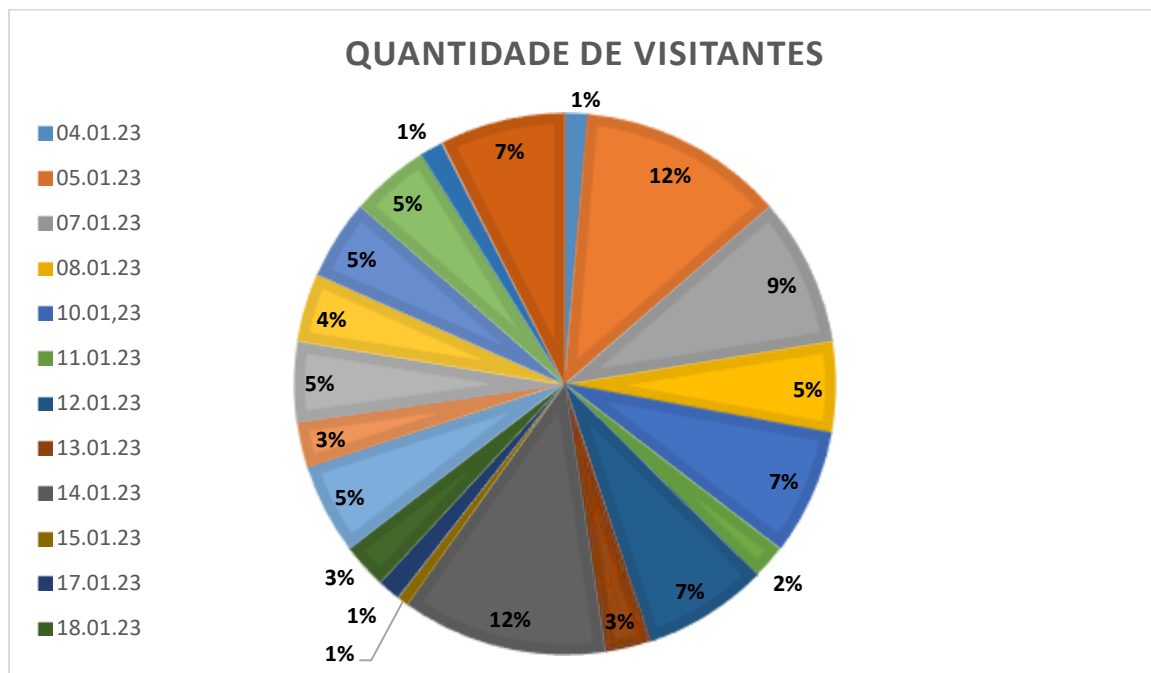

7. Percentual de Visitantes no Mês

Total de Visitantes geral:	147 Visitantes Público Geral
Total de Visitantes escolas:	0 Visitantes Escola Municipal
Total de Visitantes:	147 Visitantes

O gráfico aponta os dias de maior público, esses são, 05.01.2023 e dia de maior pico sendo 12% do total de visitante do mês, segundo dia de maior visita 07.01.2023 com 9% do total de visitante do mês, terceiro dia 10.01.2023 com 7%, tivemos o total de 132 visitantes, sendo todos público geral, não houve visita das escolas municipais.